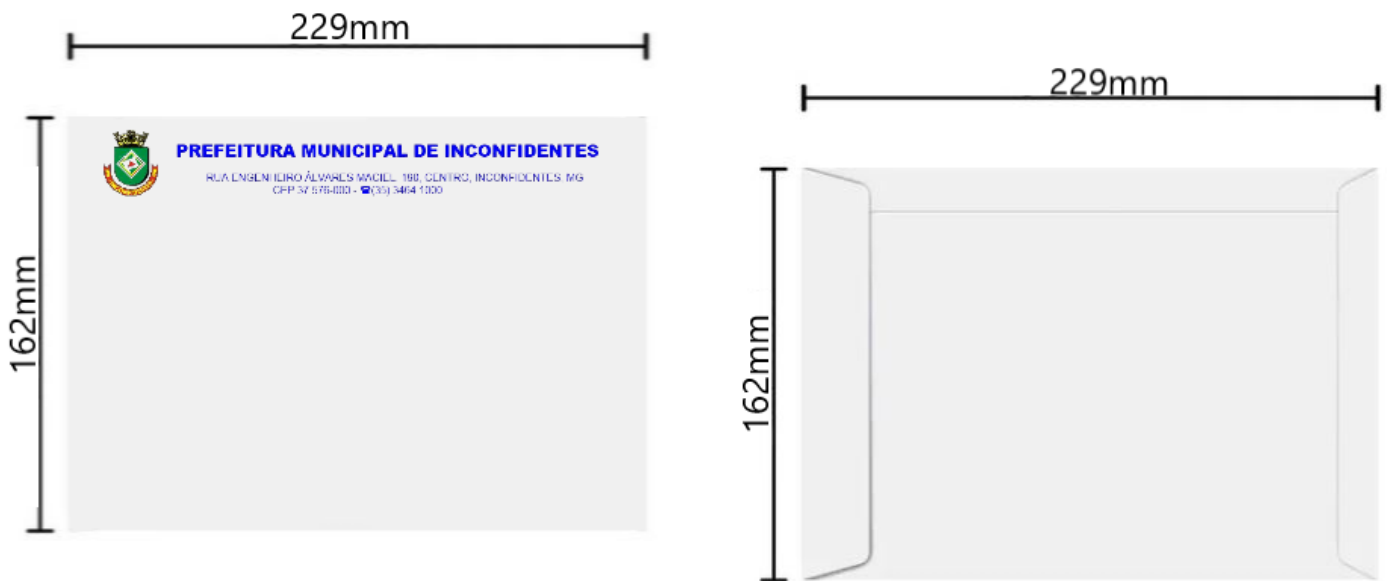

MODELOS DE ENVELOPES

- 1) **6.000 unidades** - Envelope saco branco 260x360mm, mínimo 80g, com timbre da Prefeitura, conforme modelo abaixo:

- 2) **4.000 unidades** - Envelope saco branco 162x229mm, mínimo 80g, com timbre da Prefeitura, conforme modelo abaixo:

- 3) **1.000 unidades** - Envelope saco branco 260x360mm, mínimo 80g, com identidade visual da Prefeitura, conforme modelo abaixo:

360mm

260mm