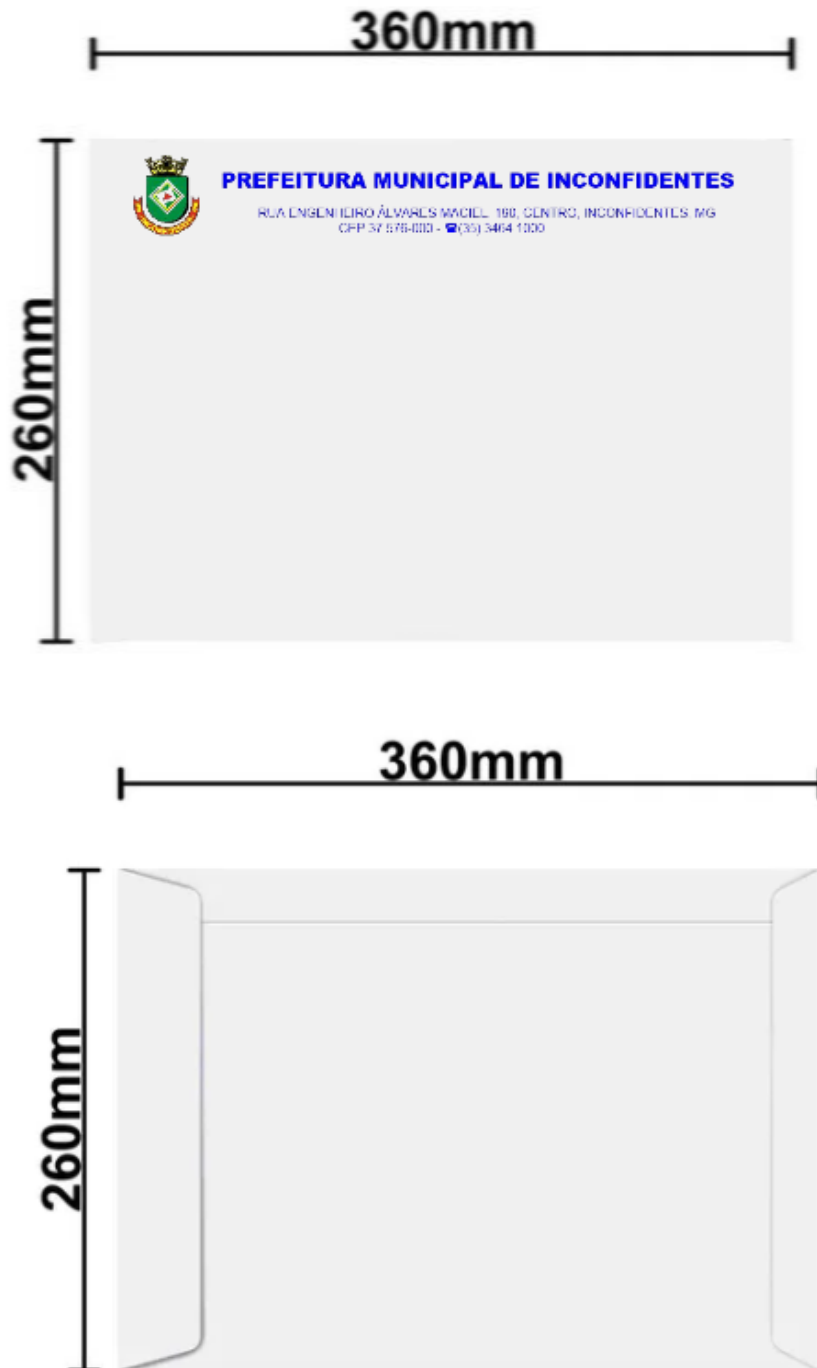

MODELOS DE ENVELOPES

- 1) **6.000 unidades** - Envelope saco branco 260x360mm, mínimo 80g, com timbre da Prefeitura, conforme modelo abaixo:

- 2) **4.000 unidades** - Envelope saco branco 162x229mm, mínimo 80g, com timbre da Prefeitura, conforme modelo abaixo:

- 3) **1.000 unidades** - Envelope saco branco 260x360mm, mínimo 80g, com identidade visual da Prefeitura, conforme modelo abaixo:

360mm

260mm